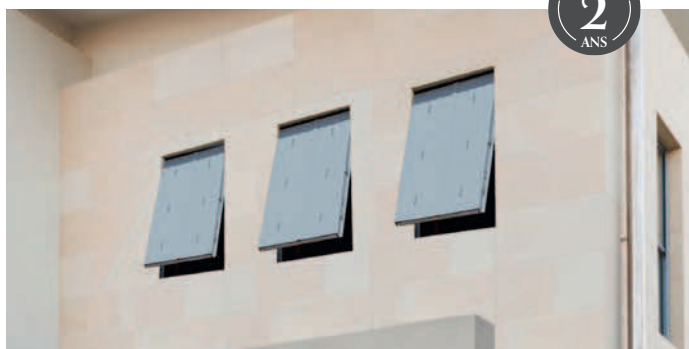

# Persiennes **Repliantes** et **Coulissantes**

Repliantes

188 €\*

- Une solution idéale pour équiper les fenêtres avec des contraintes d'accès.
- Lames PVC de 14 mm d'épaisseur.
- Assemblage des vantaux par tiges en acier.
- Se logent dans le tableau préservant un maximum de clair de jour.
- En projection, la persienne est un excellent rempart contre le soleil et la chaleur.

\* Largeur 750 mm - Hauteur 950 mm. Persiennes repliantes blanches en PVC - 4 vantaux. Montant TTC calculé avec TVA 10%, selon législation en vigueur, hors options et hors pose.